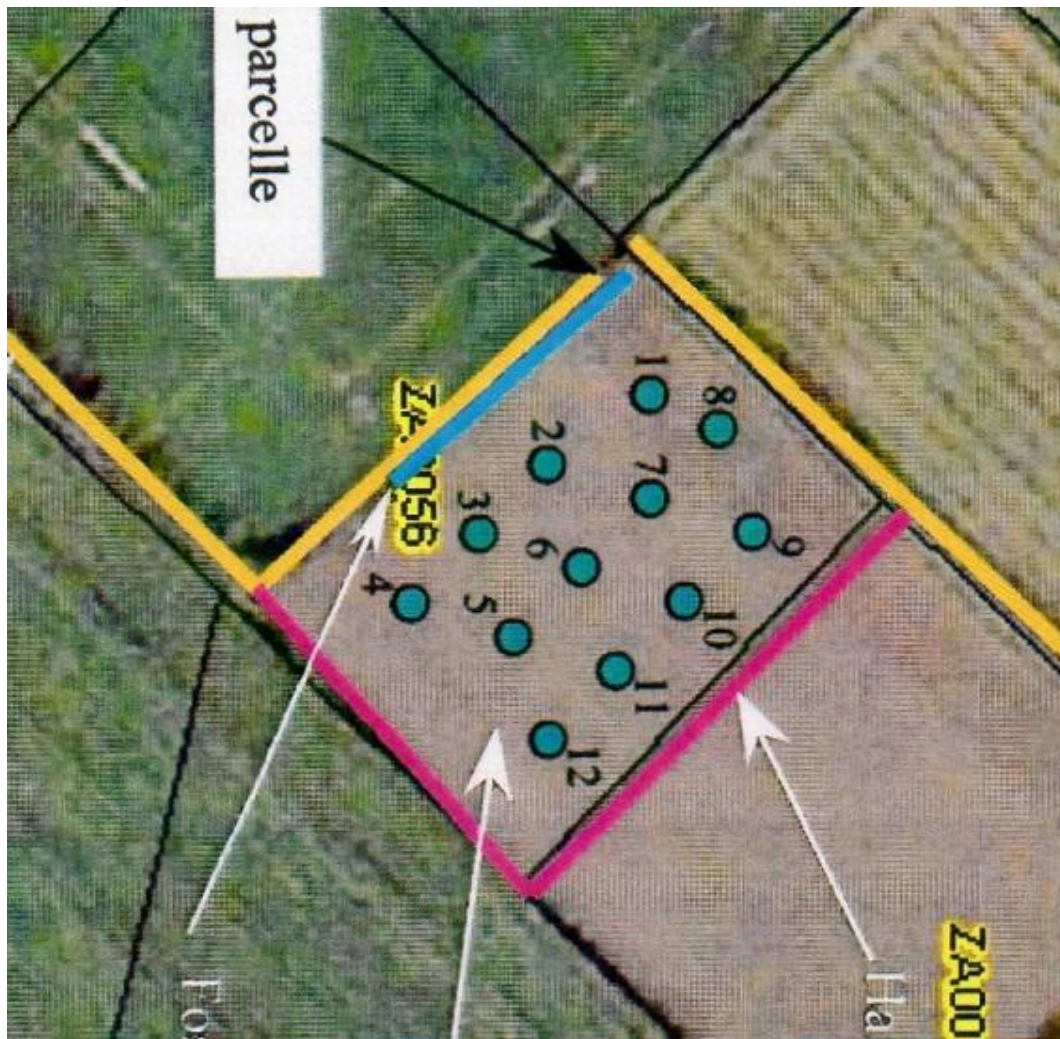

# Composition du verger

## Verger haute tige réalisé en février 2011:

1: Court pendu rouge; 2: Marie Doudou; 3: Reinette de France; 4: Cabarette; 5: Lanscailler; 6: Belle Fleur double;  
7: Reinette de Fugelan; 8: Verdun d'Hiver; 9: Argilière; 10: Sang de Bœuf; 11: Jacques Lebel; 12: Colanuis